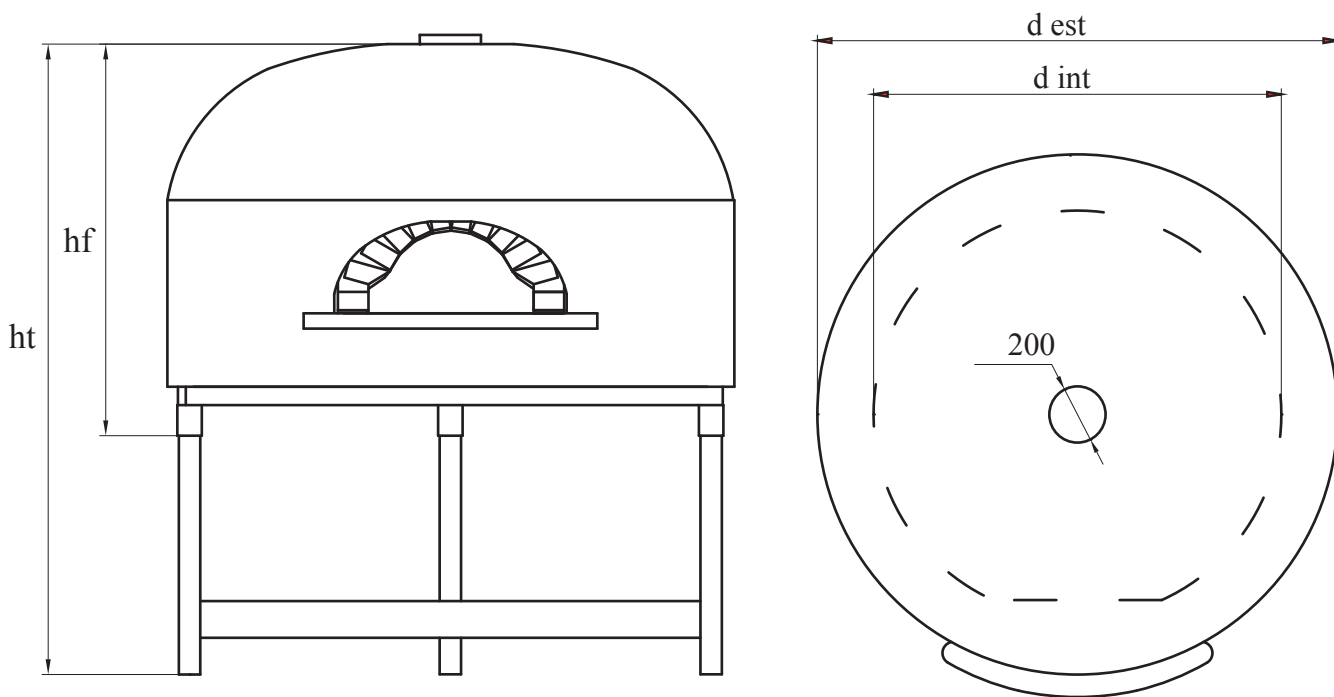

MOD. UNIVERSAL Linea Napoli

I modelli e le misure possono essere variate a nostra discrezione.

kg1600 ~

kg1400 ~

kg1200 ~

d est	d int	ht	hb	hf
1460	1100	2100	1180	1280
1680	1300	2100	1180	1280
1860	1450	2160	1180	1280