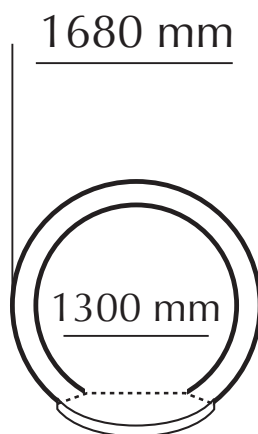

MOD. UNIVERSAL Linea Napoli

I modelli e le misure possono essere variate a nostra discrezione.

kg1600 ~

kg1400 ~

kg1200 ~

d est	d int	ht	hb	hf
1460	1100	2100	1180	1280
1680	1300	2100	1180	1280
1860	1450	2160	1180	1280