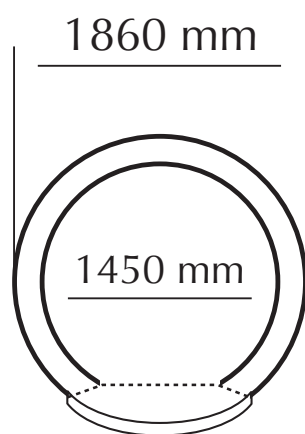

MOD. UNIVERSAL Linea Napoli

I modelli e le misure possono essere variate a nostra discrezione.

kg1600 ~

kg1400 ~

kg1200 ~

d est	d int	ht	hb	hf
1460	1100	2100	1180	1280
1680	1300	2100	1180	1280
1860	1450	2160	1180	1280