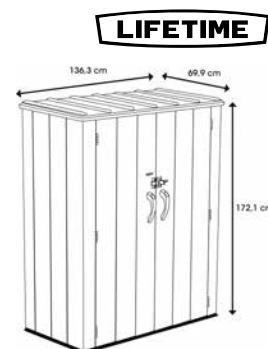

Colore grigio con venature effetto legno, finitura spazzolata ruvida.

Chiudibile con lucchetto.

Art. No	LT/BAULEBIG	
Dimensioni esterne	cm	151x72x69
Dimensioni interne	cm	142x63x64
Capacità	lt	568
Dimensione e peso lordo imballo	cm	155x75x30, kg 25

Art. No	LT/STORAGE60296	
Dimensioni esterne	cm	191x107x132h
Dimensioni interne	cm	181x98x107/123h
Capacità	lt	2.124
Dimensione e peso lordo imballo	cm	130x100x41, kg 70

Pic Nic

LIFETIME

Tavolo da PIC NIC con piano in polietilene ad alta densità, con protezione anti UV, resistente alle macchie e facile da pulire.

Art. No	LT/PICNIC	
Ingombro complessivo	cm	183x145x74h
Dimensione tavolo	cm	183x76 spessore 5,5
Dimensione panche	cm	183x23
Dimensione e peso lordo imballo	cm	185x150x15, kg 35

Armadio Milano

Elegante e poco ingombrante, l'armadio Lifetime si inserisce in piccoli spazi ed è la soluzione ideale per lo stoccaggio di attrezzature sportive, accessori per piscina e altri oggetti. È realizzato in polietilene ad alta densità a doppia parete protetta con UV, ed è fornito completo di pavimento.

Art. No	LT/ARMILANO	
Dimensioni a terra	cm	136x70x172h
Superficie pavimento interna	cm	132x66x170h
Apertura della porta	cm	110,5x162,3h
Dimensione e peso lordo imballo	cm	183x76x23, kg 47

Casetta Torino 1