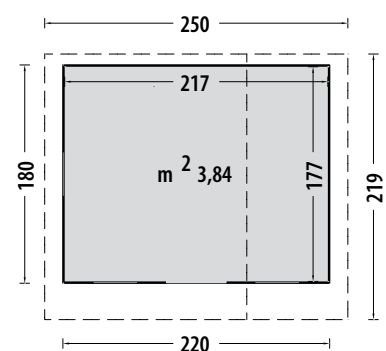

Abete grezzo non trattato

Tipologia costruttiva

pannelli

Scarico con sponda idraulica

compreso

Dimensione e peso lordo imballo

cm 200x120x50, kg 230