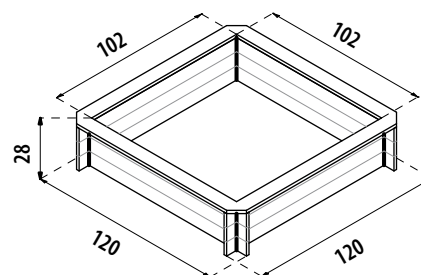

## Abete grezzo non trattato

Tipologia costruttiva	blockhouse
Scarico con sponda idraulica	compreso
Dimensione e peso lordo imballo	cm 120x90x10, kg 90

## Realizzata in pino impregnato in autoclave

Completa di coperchio

Dimensioni	cm	120x120x25
Dimensione e peso lordo imballo	cm	120x60x25, kg 30