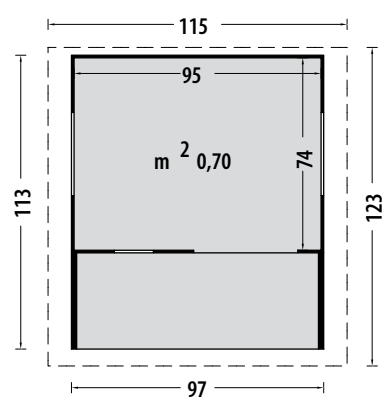

Abete grezzo non trattato

Tipologia costruttiva	pannelli
Scarico con sponda idraulica	compreso
Dimensione e peso lordo imballo 1	cm 142x111x12, kg 22
Dimensione e peso lordo imballo 2	cm 110x86x10, kg 15