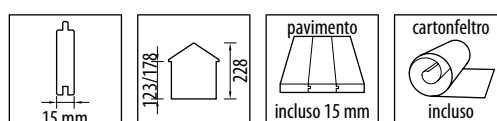

Abete grezzo non trattato

Tipologia costruttiva

pannelli

Scarico con sponda idraulica

compreso

Dimensione e peso lordo imballo

cm 200x120x50, kg 230