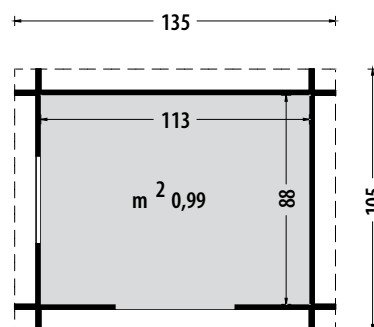

Optional consigliati:

Guaina ardesiata n. 1 rotolo

Impregnante n. 1 confezione

Abete grezzo non trattato

Tipologia costruttiva	blockhouse
Scarico con sponda idraulica	compreso
Dimensione e peso lordo imballo	cm 120x90x10, kg 90