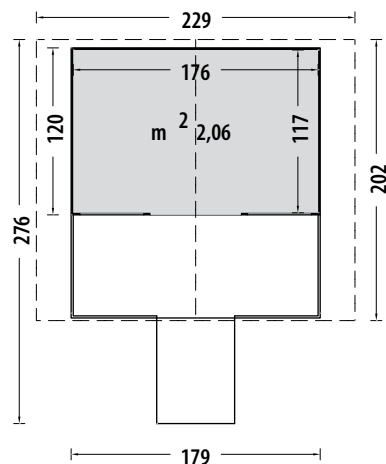

Abete grezzo non trattato

Tipologia costruttiva

pannelli

Scarico con sponda idraulica

compreso

Dimensione e peso lordo imballo

cm 182x120x39, kg 194