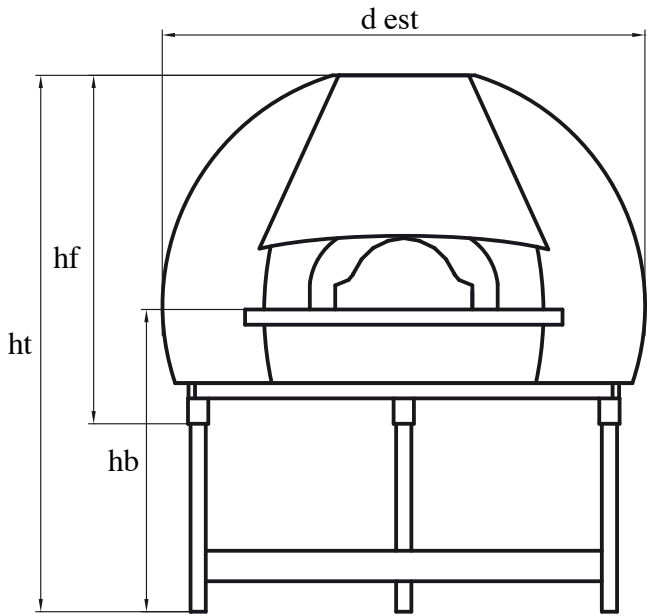

MOD. NAPOLI ELITE

I modelli e le misure possono essere variate a nostra discrezione.

| d est | d int | ht | hb | hf |
|-------|-------|------|------|------|
| 1910 | 1450 | 2130 | 1180 | 1380 |

Bocca standard

Bocca tonda

Kg 1750 ~