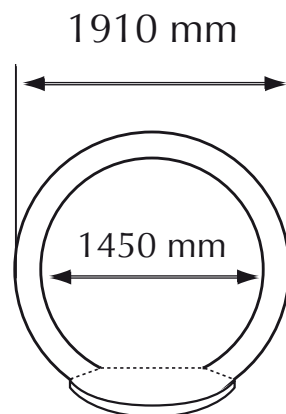

MOD. NAPOLI ELITE

I modelli e le misure possono essere variate a nostra discrezione.

| d est | d int | ht | hb | hf |
|-------|-------|------|------|------|
| 1910 | 1450 | 2130 | 1180 | 1380 |

Bocca standard

Bocca tonda

Kg 1750 ~