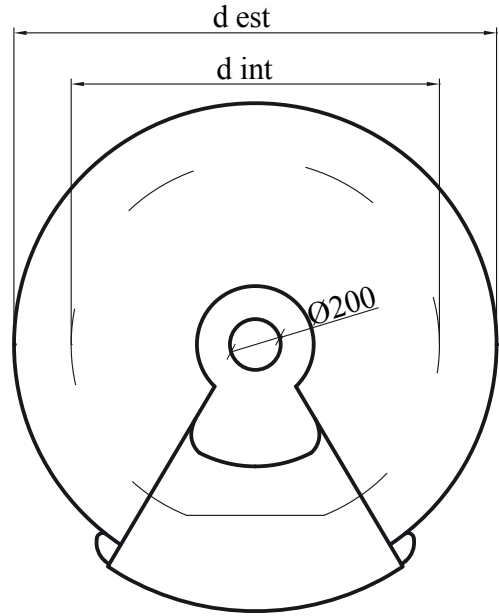

MOD. NAPOLI ELITE

I modelli e le misure possono essere variate a nostra discrezione.

| d est | d int | ht | hb | hf |
|-------|-------|------|------|------|
| 1910 | 1450 | 2130 | 1180 | 1380 |

Bocca standard

Bocca tonda

Kg 1750 ~