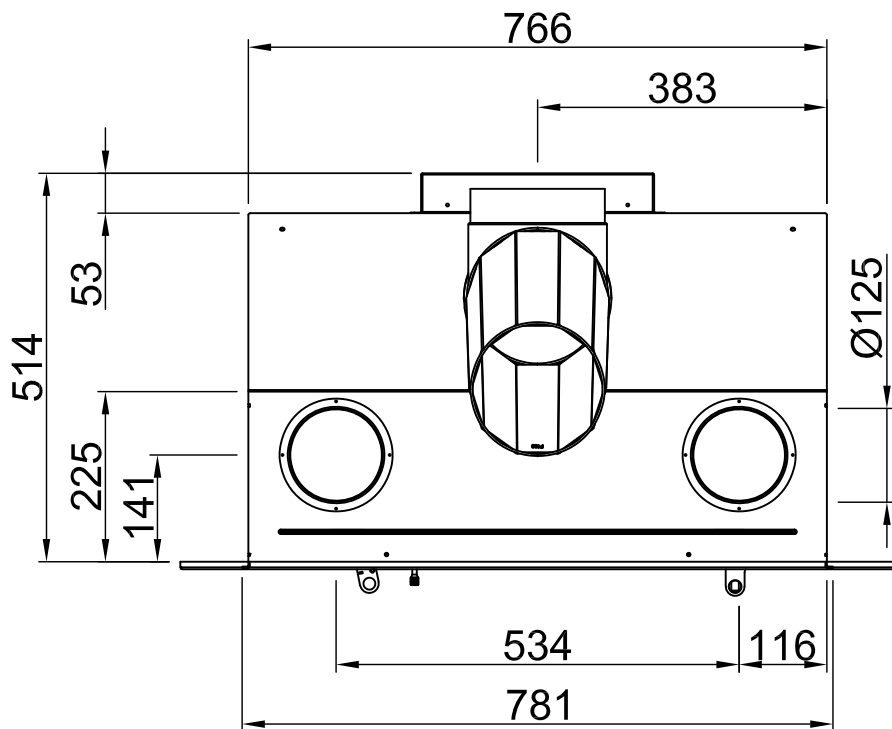

Casseta Linear L 800 + cornice 100mm

RLA

2014/02/01

~1:20

~1:10

*optional
*optional
*optional
*optional
*optional
*optional