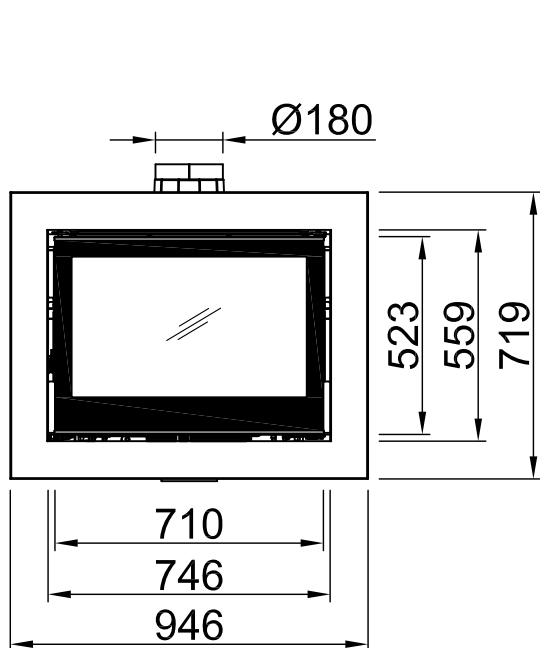

Casseta Linear L 800 + cornice 100mm

RLA

2014/02/01