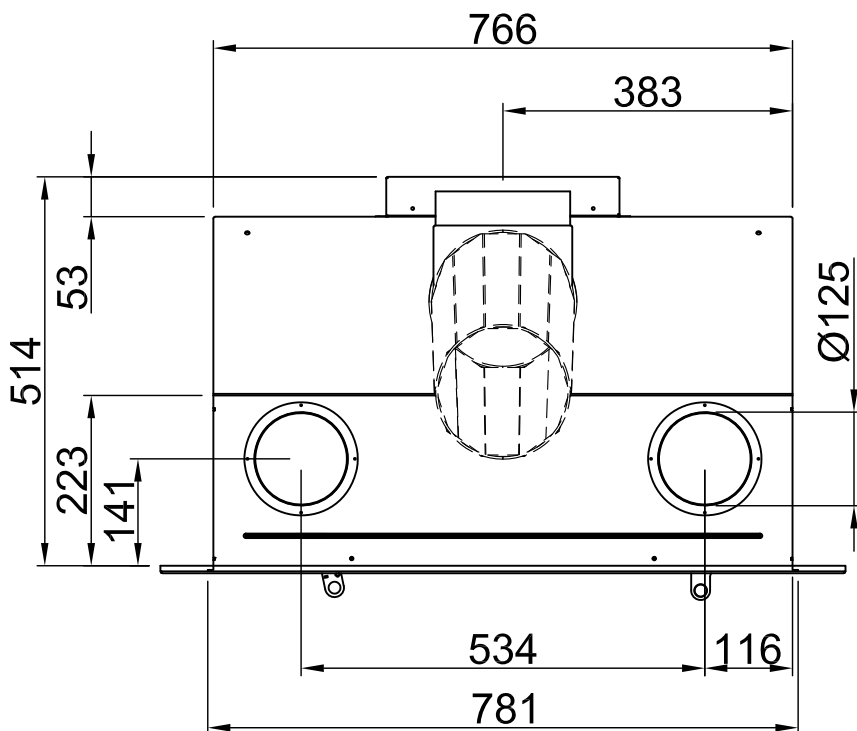

Casseta Linear L 800 + cornice 80mm

RLA

2014/02/01

~1:20

~1:10

*optional
*optional
*optional
*optional
*optional
*optional