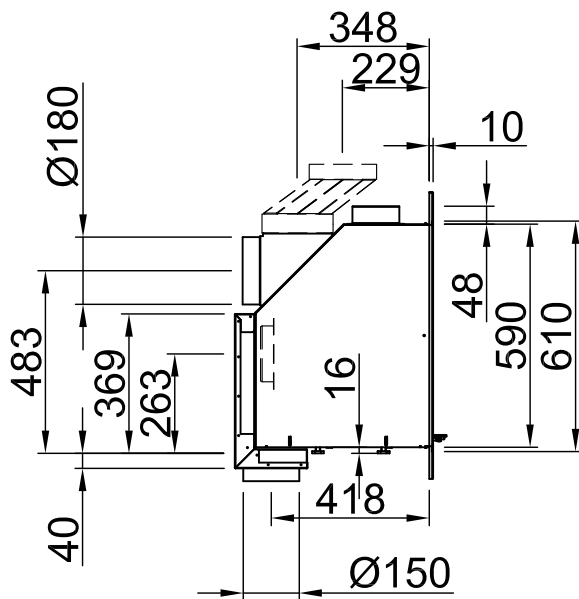

Casseta Linear L 800 + cornice 100mm

RLA

2014/02/01