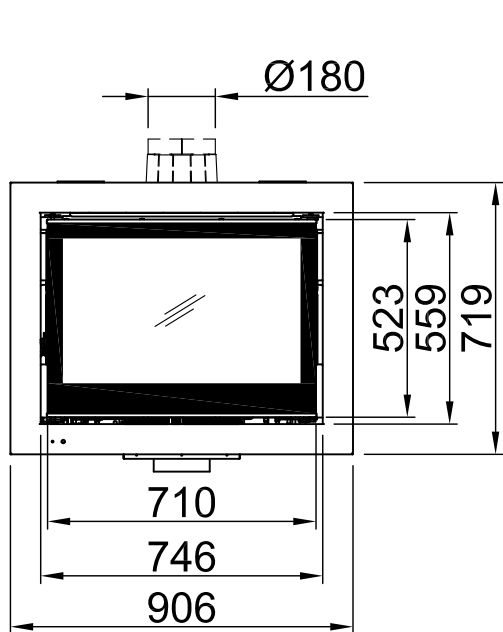

Casseta Linear L 800 + cornice 80mm

RLA

2014/02/01