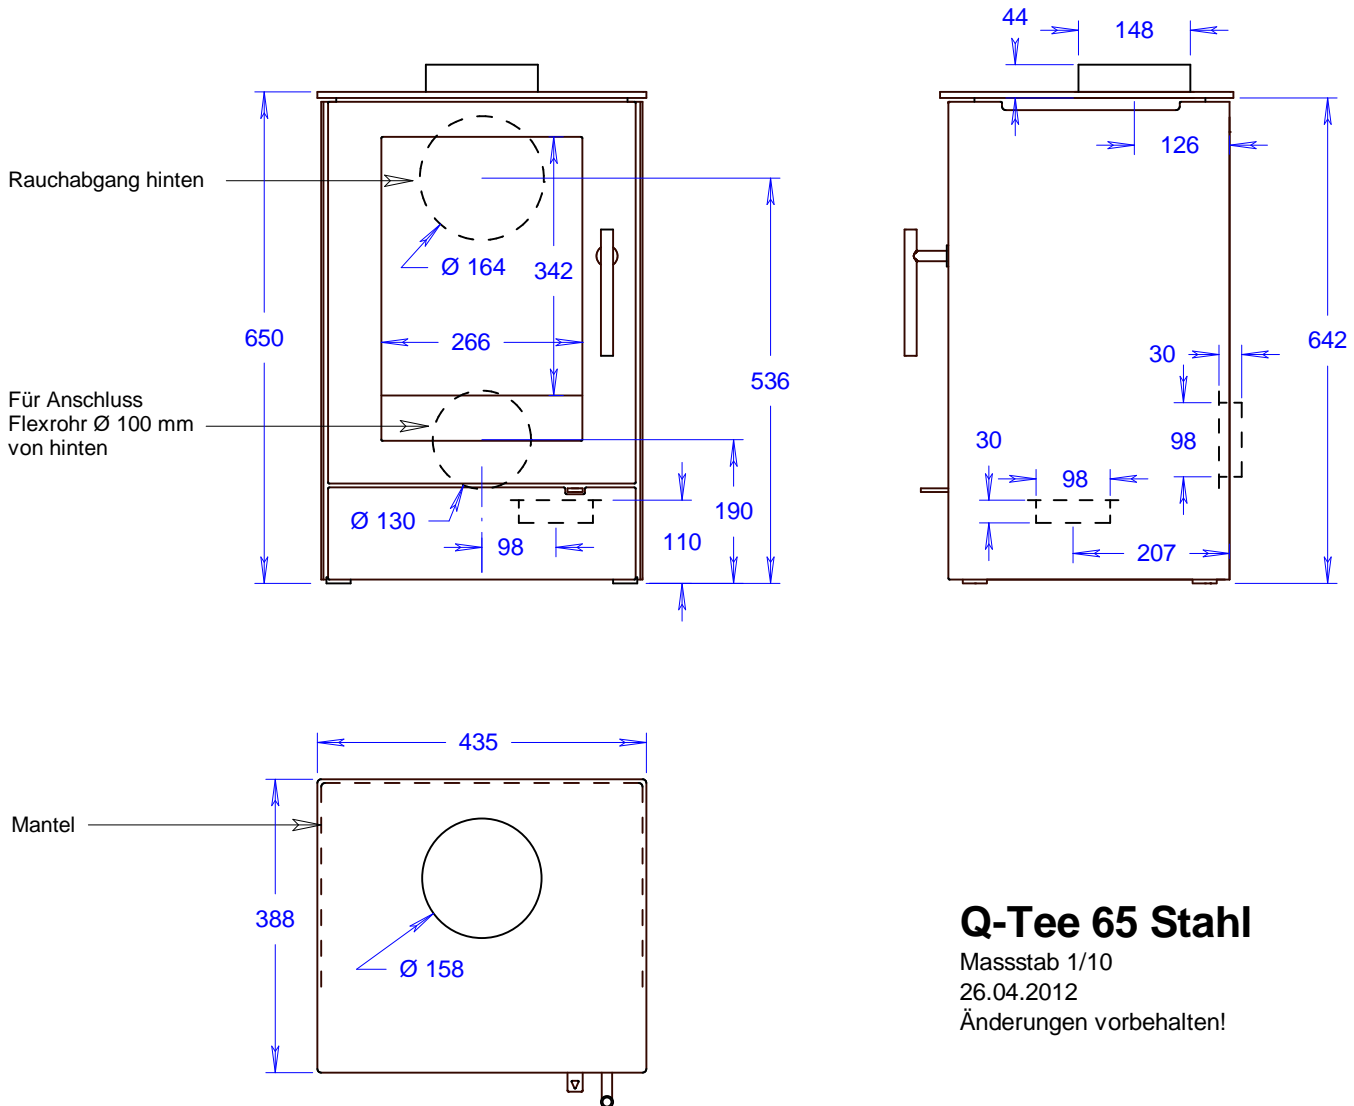

Q-Tee 65 Stahl

Masstab 1/10

26.04.2012

Änderungen vorbehalten!