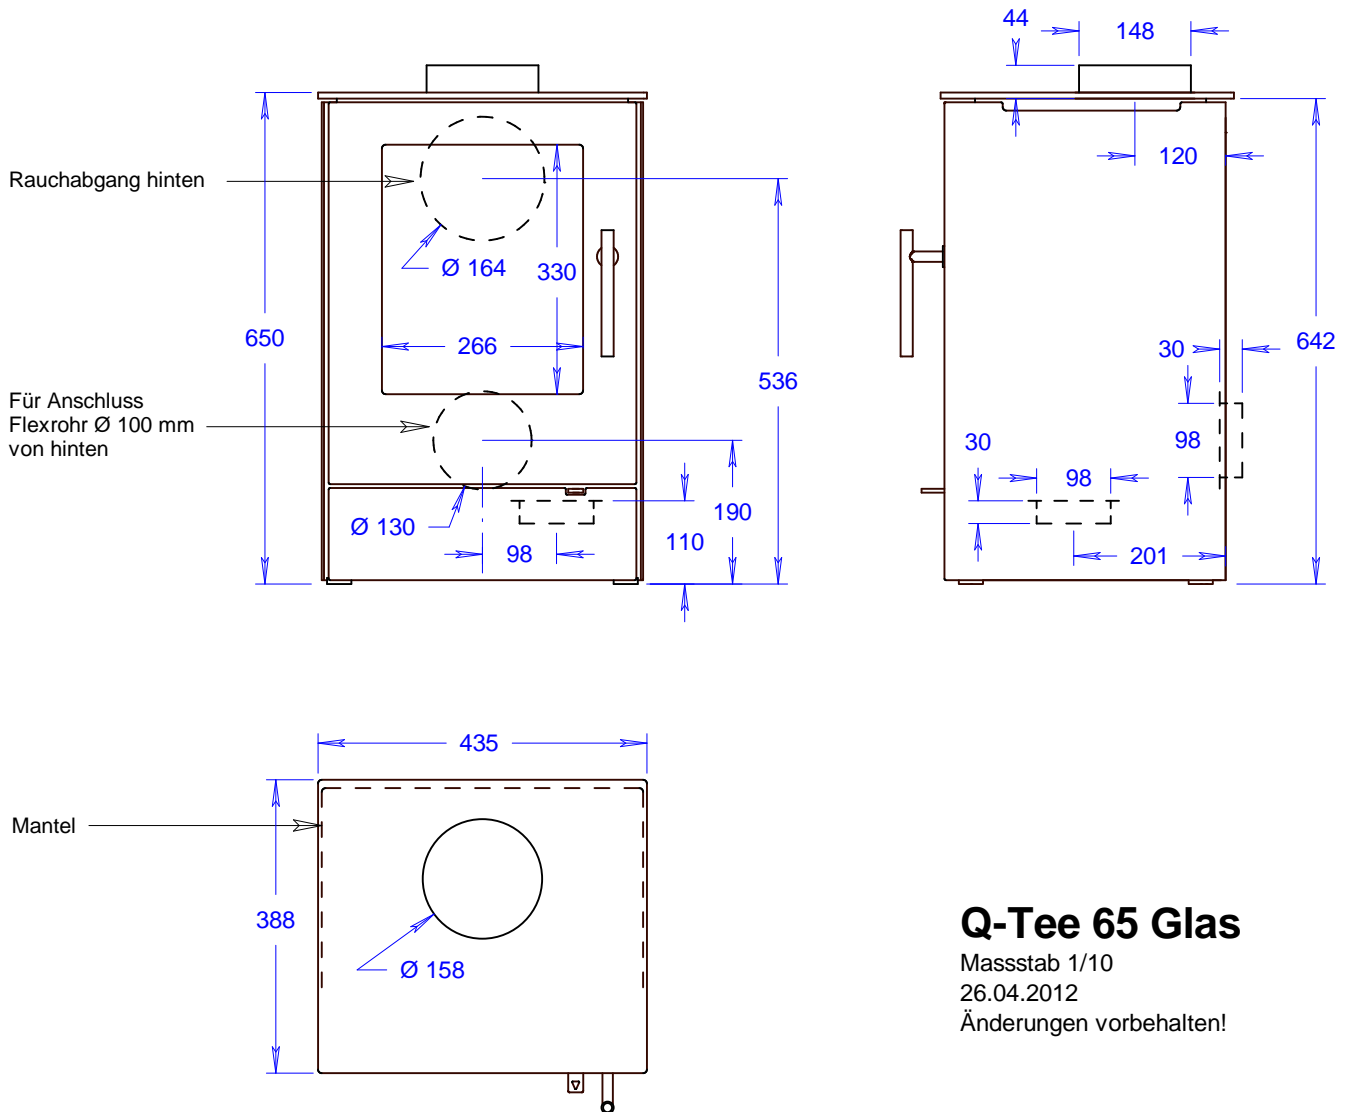

Q-Tee 57 Glas

Masstab 1/10

26.04.2012

Änderungen vorbehalten!

Q-Tee 57 Stahl

Masstab 1/10

26.04.2012

Änderungen vorbehalten!