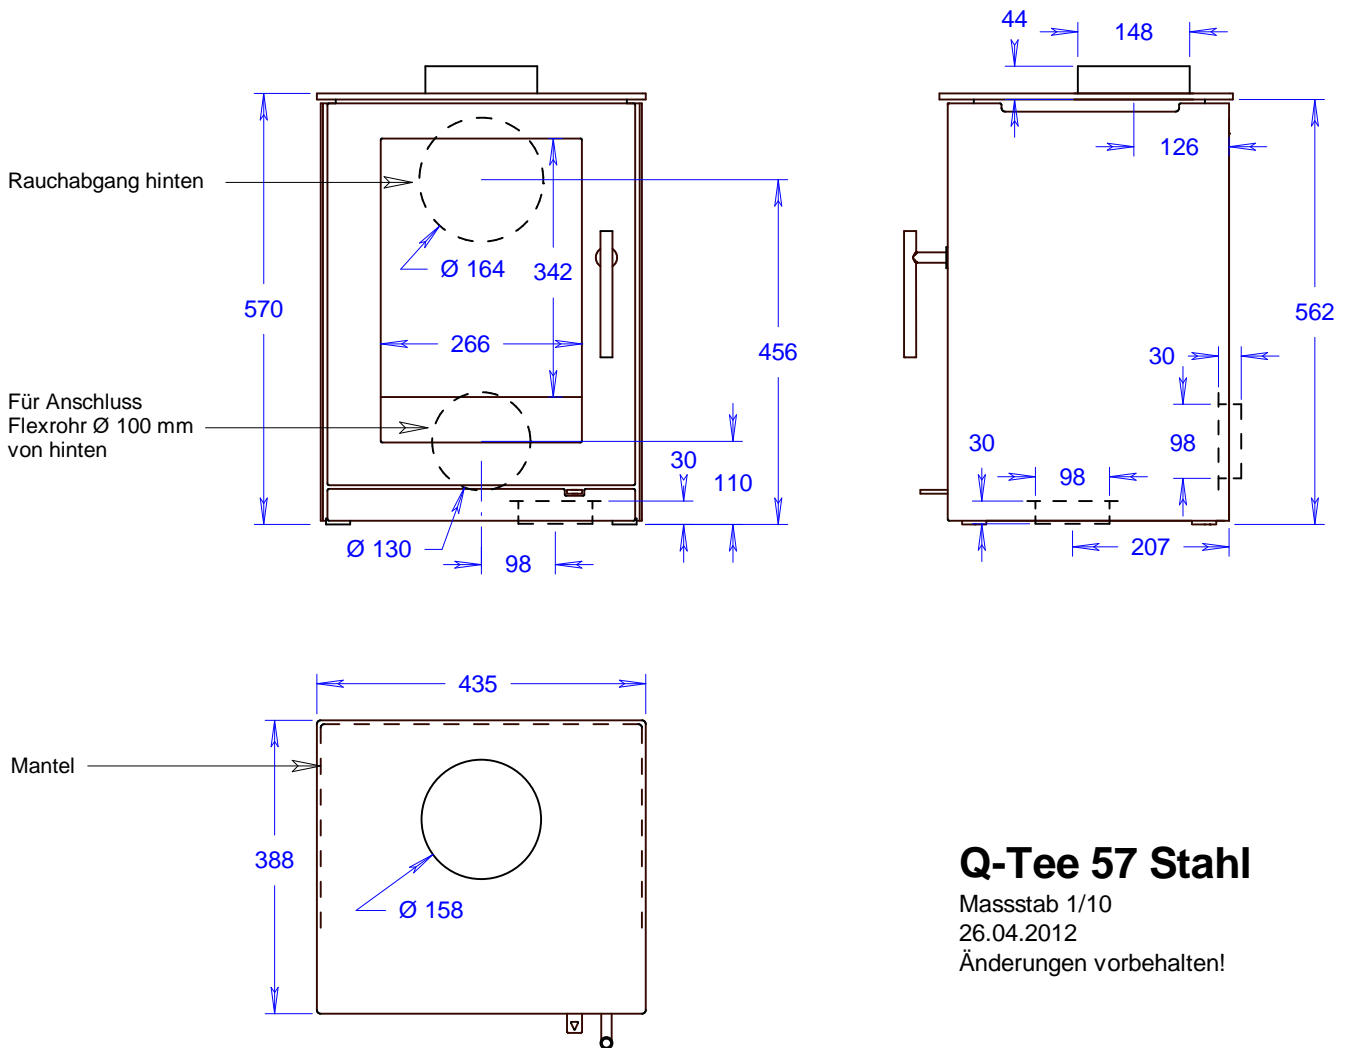

Q-Tee 57 Stahl

Masstab 1/10

26.04.2012

Änderungen vorbehalten!