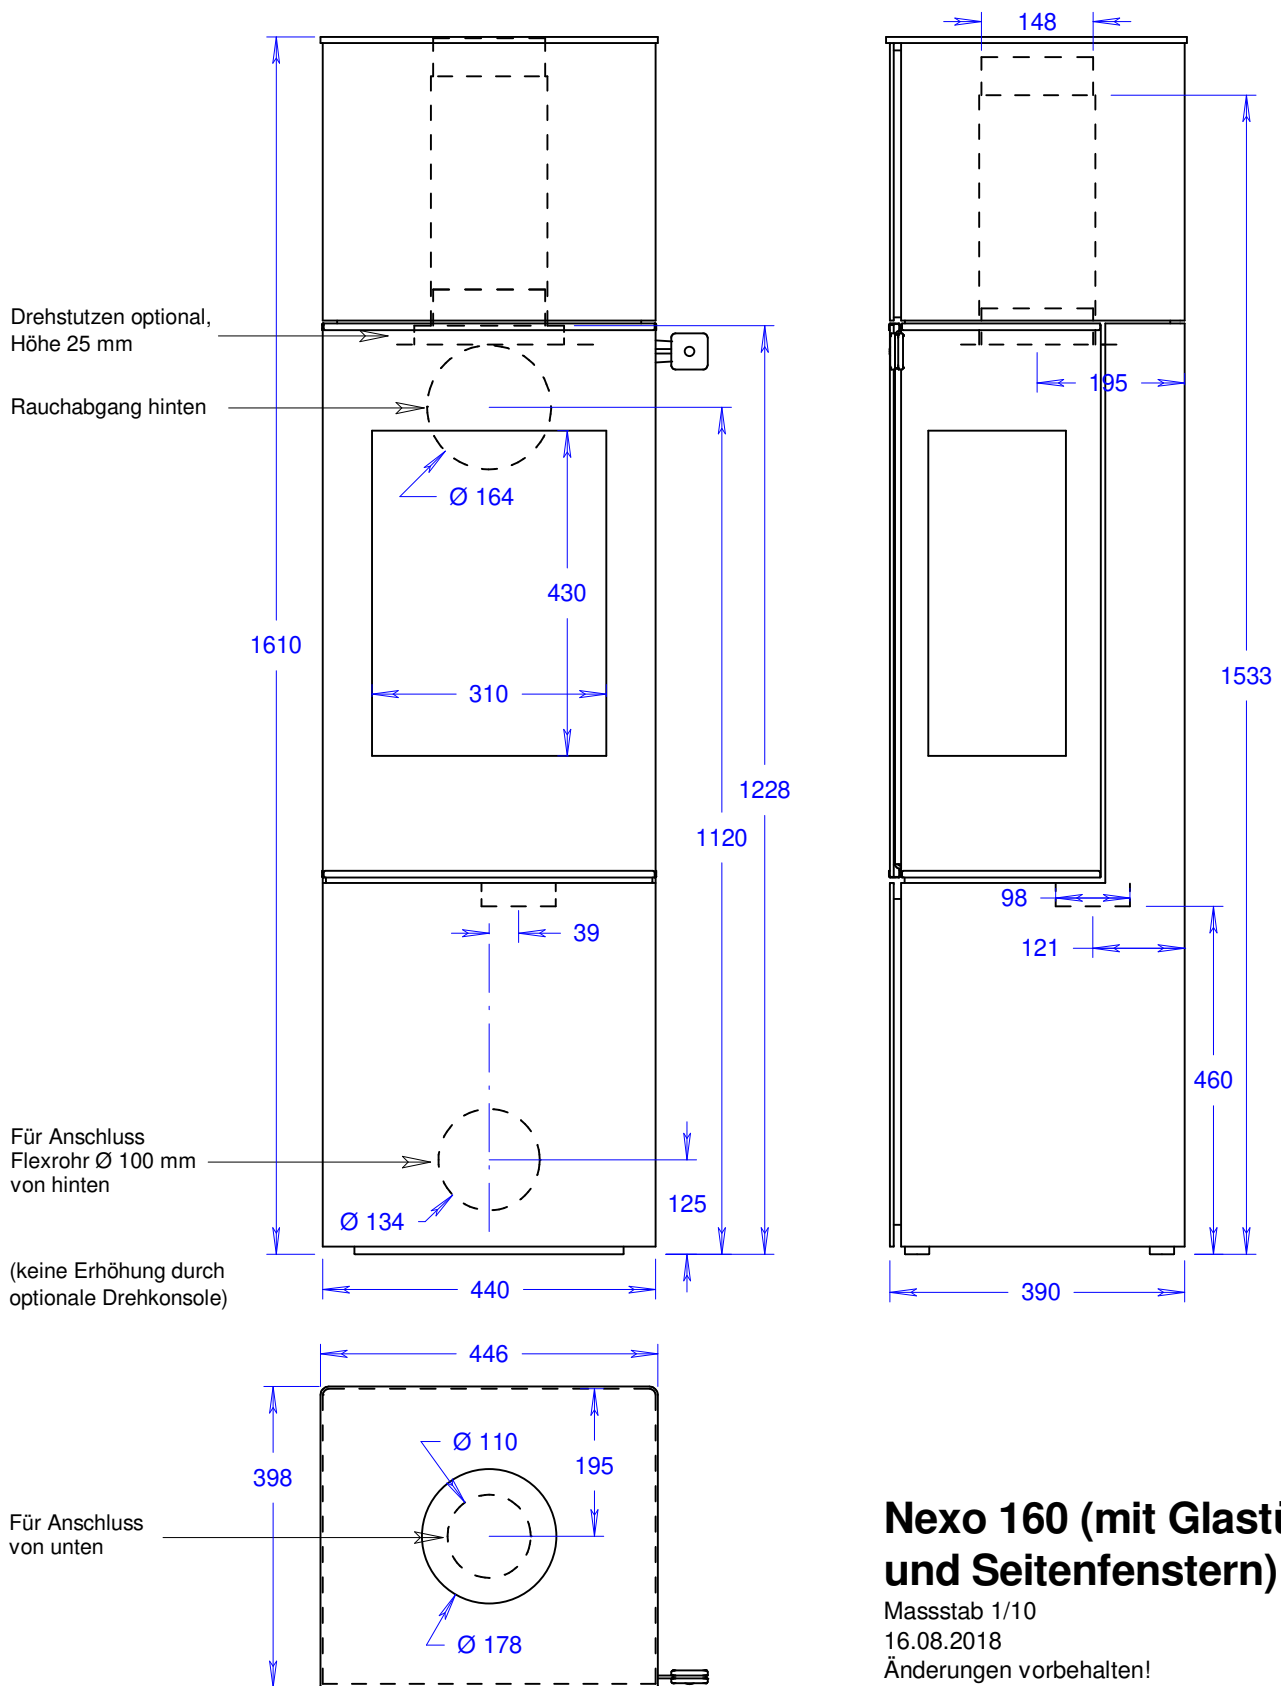

Nexo 160 (mit Stahltür)

Massstab 1/10

16.08.2018

Änderungen vorbehalten!

Nexo 160 (mit Stahltür und Seitenfenstern)

Masstab 1/10

16.08.2018

Änderungen vorbehalten!

Nexo 160 (mit Glastür)

Massstab 1/10

16.08.2018

Änderungen vorbehalten!

Nexo 160 (mit Glastür und Seitenfenstern)

Masstab 1/10

16.08.2018

Änderungen vorbehalten!

Nexo 120/140/160 mit Seitenbänken

Massstab 1/10

14.01.2019

Änderungen vorbehalten!