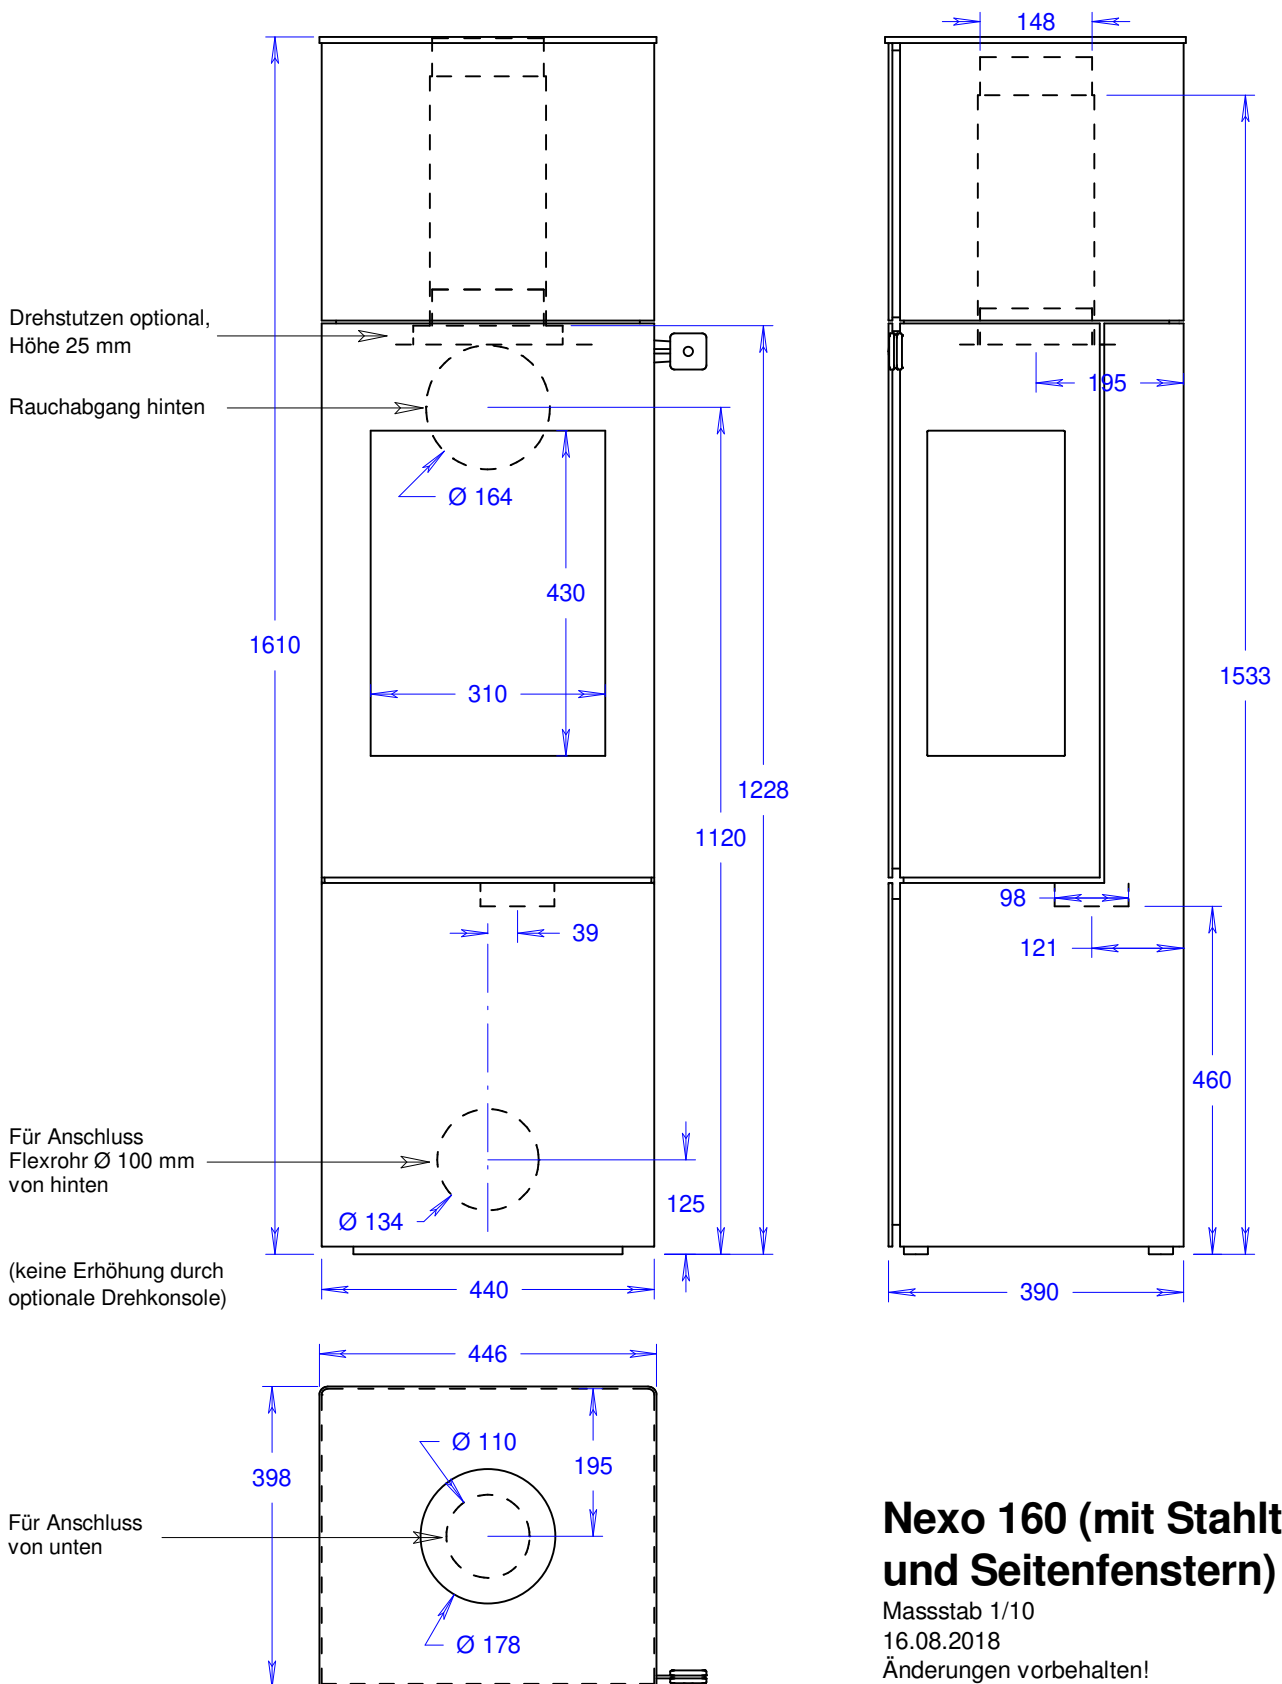

Nexo 160 (mit Stahltür)

Massstab 1/10

16.08.2018

Änderungen vorbehalten!

Nexo 160 (mit Stahltür und Seitenfenstern)

Masstab 1/10

16.08.2018

Änderungen vorbehalten!

Nexo 160 (mit Glastür)

Massstab 1/10

16.08.2018

Änderungen vorbehalten!

Nexo 160 (mit Glastür und Seitenfenstern)

Masstab 1/10

16.08.2018

Änderungen vorbehalten!

Nexo 120/140/160 mit Seitenbänken

Massstab 1/10

14.01.2019

Änderungen vorbehalten!