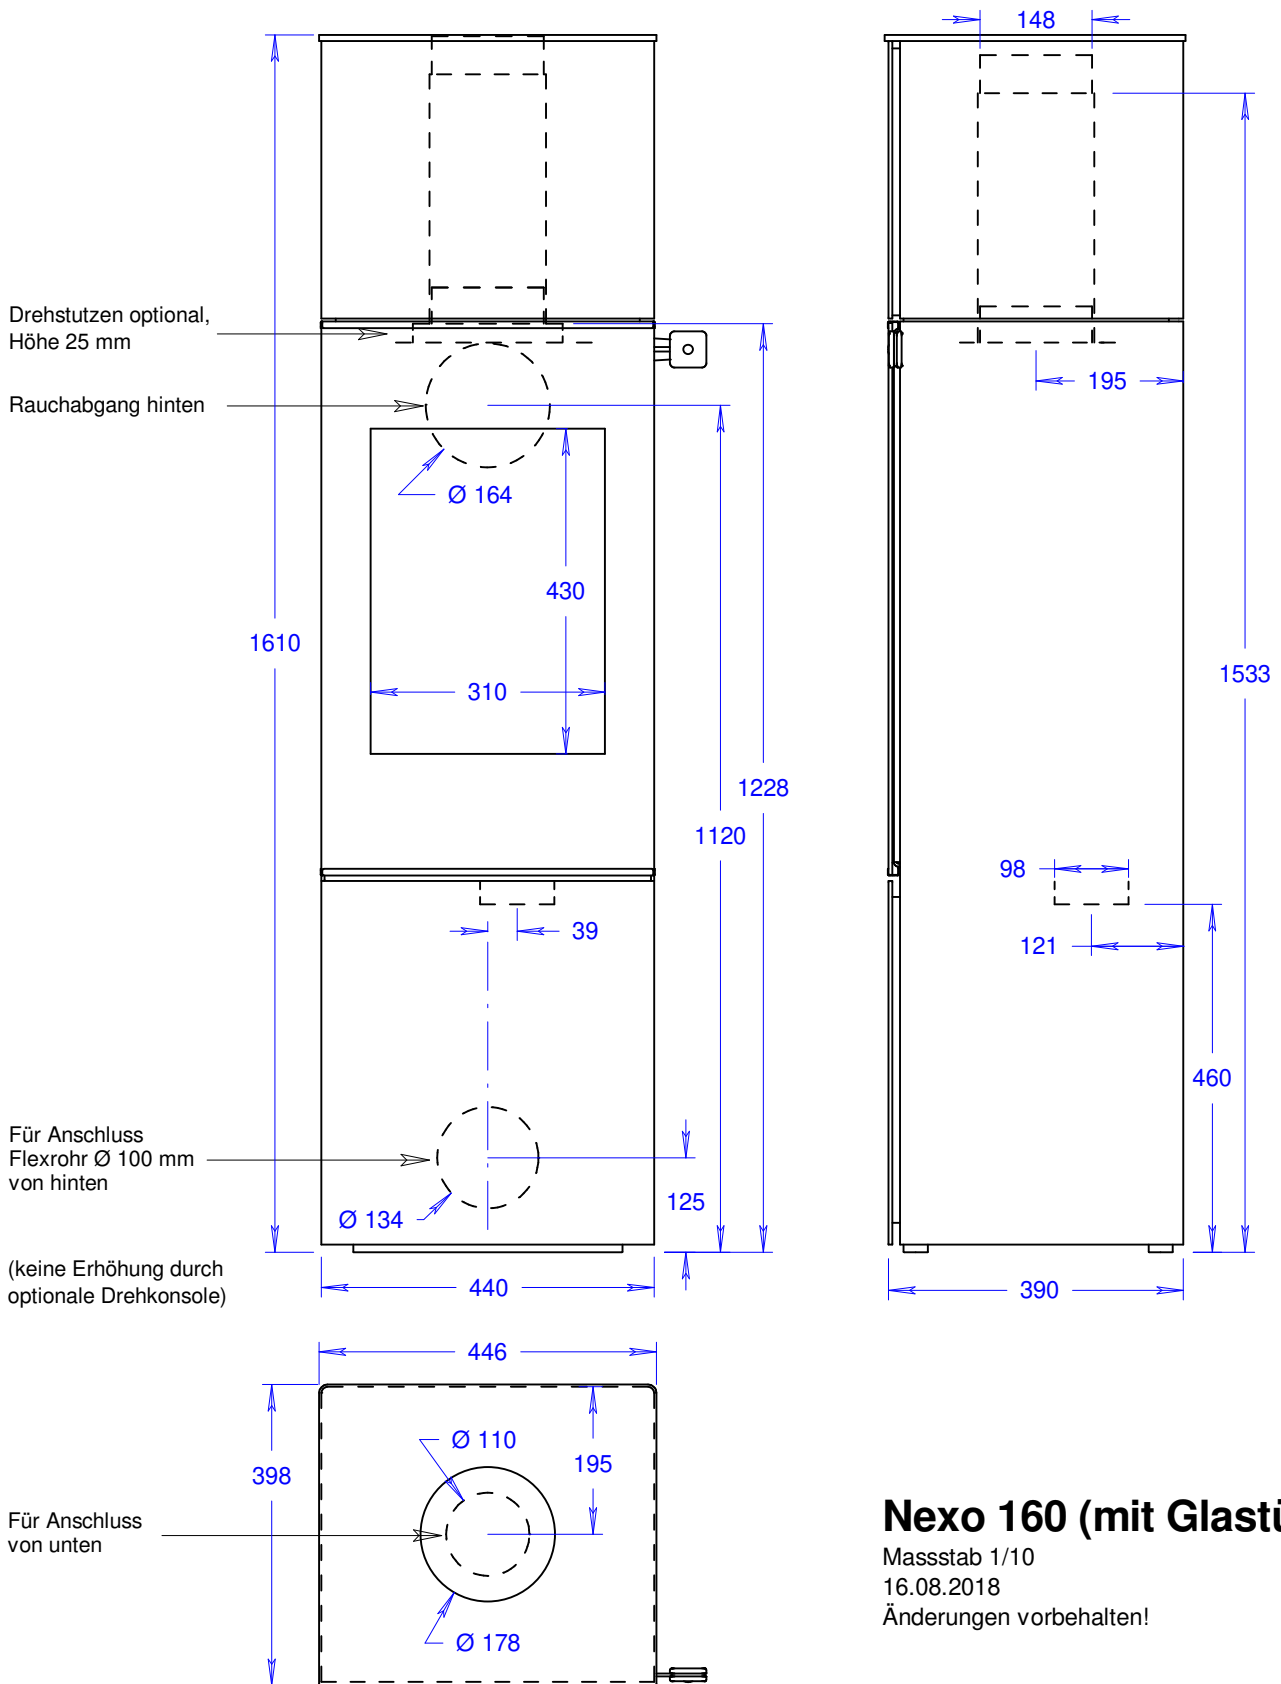

Nexo 160 (mit Stahltür)

Massstab 1/10

16.08.2018

Änderungen vorbehalten!

Nexo 160 (mit Stahltür und Seitenfenstern)

Masstab 1/10

16.08.2018

Änderungen vorbehalten!

Nexo 160 (mit Glastür)

Massstab 1/10

16.08.2018

Änderungen vorbehalten!

Nexo 160 (mit Glastür und Seitenfenstern)

Masstab 1/10

16.08.2018

Änderungen vorbehalten!

Nexo 120/140/160 mit Seitenbänken

Massstab 1/10

14.01.2019

Änderungen vorbehalten!