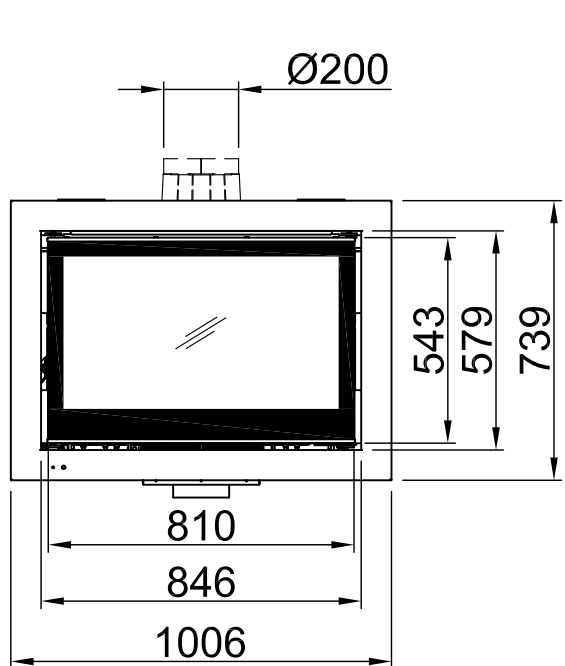

Casseta Linear XL 900 + cornice 80mm

RLA

2014/02/01