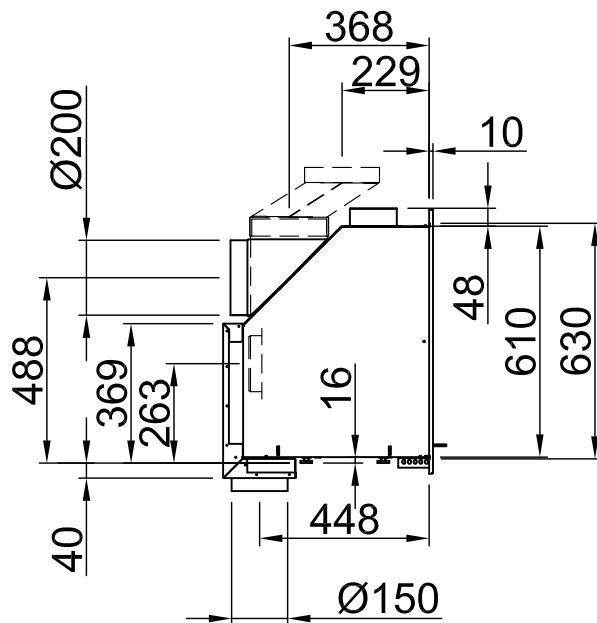

Casseta Linear XL 900 + cornice 60mm

RLA

2014/02/01