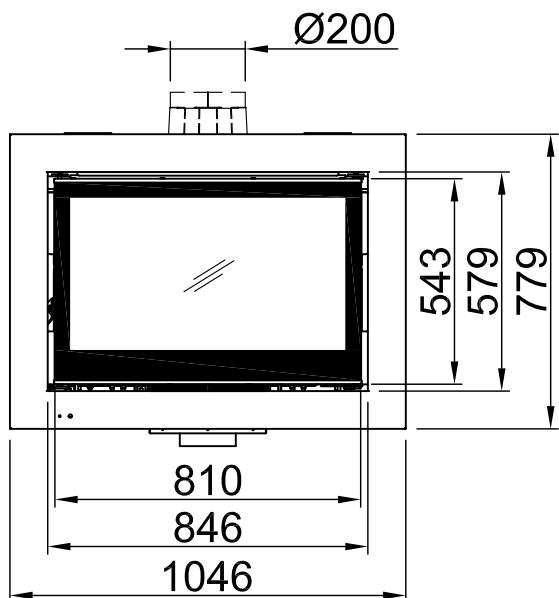

Casseta Linear XL 900 + cornice 100mm

RLA

2014/02/01