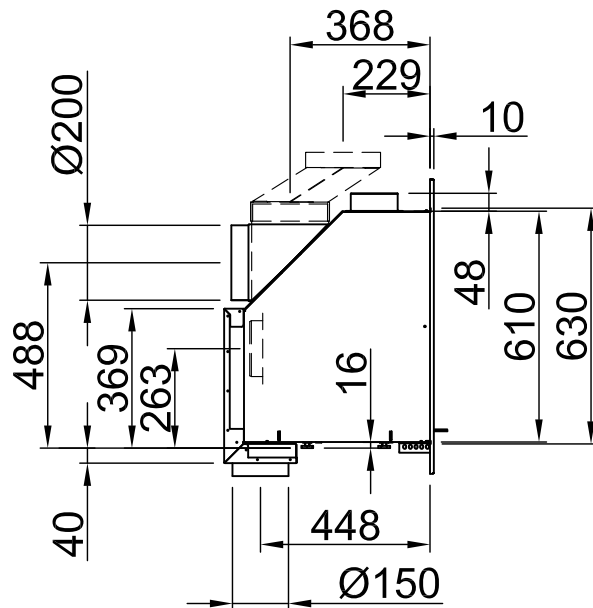

Casseta Linear XL 900 + cornice 100mm

RLA

2014/02/01