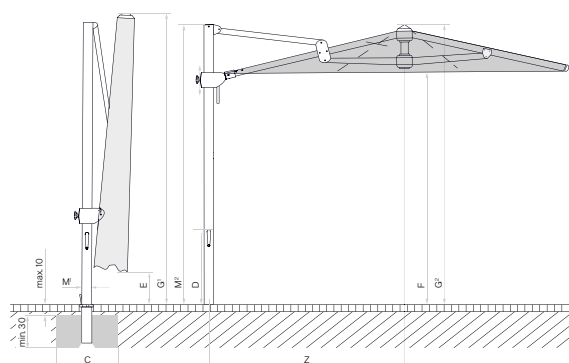

Assortimento

	Grandezza nominale senza volant	Numero stecche	Numero d'articolo Struttura legno di eucalipto
	cm		
☐	350×350	8 pezzi	111 00 351 751
	400×400	8 pezzi	111 00 401 751

Grandezza nominale	Distanza laterale	Montante Ø	Superficie di base	Altezza chiuso	Altezza di passaggio	Altezza totale/ aperto	Altezza della manovella	Altezza del palo	Lunghezza del braccio libero	Fondazione	Peso minimo per la base	Vmax ammessa con ombrellone aperto
cm	cm	cm	m²	cm	cm	cm	cm	cm	cm	cm	kg	km/h (Bft.)
A		M¹	B	E	F	G¹/G²	D	M²	Z	C		
350×350	-	8.8×14	12.3	45	220	297/275	62	279	195	80×80	310	45 (6)
400×400	-	8.8×14	16	18	220	305/285	62	287	220	100×100	310	40 (6)

Le dimensioni indicate sono i valori medi calcolati e possono differire leggermente sul prodotto ($\pm 2\% \pm 5$ cm).

Le dimensioni dell'altezza si basano sul piantone M4. Nelle varianti della base, non hanno variazioni significative.

La velocità massima del vento ammessa secondo la tabella è valida per la parte dell'ombrellone posizionata in orizzontale e necessita di un ancoraggio fisso al suolo.

In caso di installazione di più ombrelloni, va rispettata una distanza minima di 20 cm fra gli ombrelloni e rispetto alla parete.

L'apertura e la chiusura mediante trapano a batteria non sono ammesse.

8 pezzi

Rivestimento del soffitto sciolto max. 10 cm,
spessore del cemento min. 30 cm (rispettare la
profondità del gelo), Garantire lo scarico d'acqua